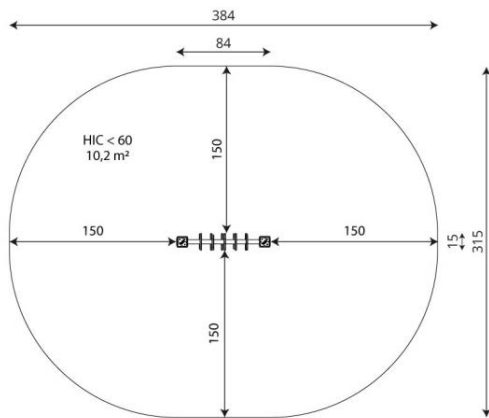

Solo 1472

SL1472

plattegrond

Toestelspecificaties

Afmetingen toestel	0,9 x 0,2 m
Opvangzone	10,3 m²
Totaal hoogte	1,3 m
Valhoogte	<0,6 m