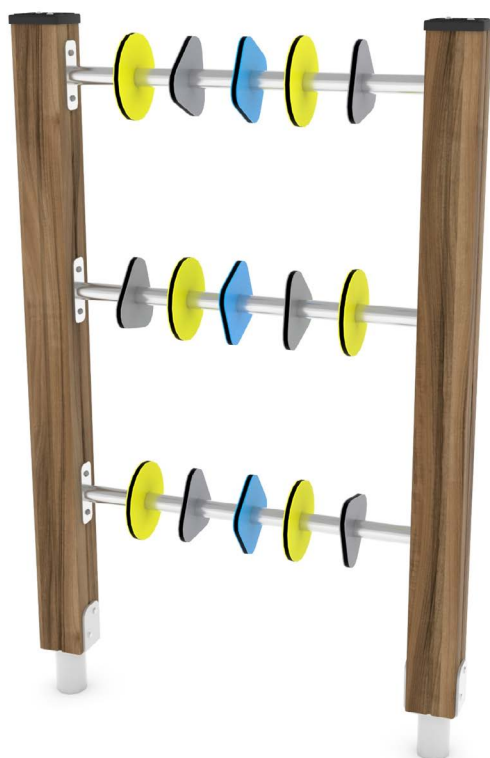

# Productblad

---

Solo 1472

SL1472

## Productomschrijving

Speelpanelen bieden extra speelwaarde aan een speelplek. Het kan ondersteunend aan een thema zijn of als verrijking aan speelwaarde op locatie. Ook zijn speelpanelen een ideale toevoeging bij het meer inclusief maken van speelruimte.

## Opties

Solo 1472

SL1472

plattegrond

### Toestelspecificaties

Afmetingen toestel	0,9 x 0,2 m
Opvangzone	10,3 m <sup>2</sup>
Totaal hoogte	1,3 m
Valhoogte	<0,6 m

zij aanzicht