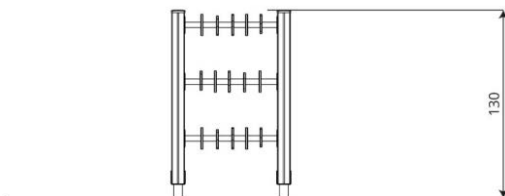

## Opties

Solo 1472

SL1472

plattegrond

### Toestelspecificaties

Afmetingen toestel	0,9 x 0,2 m
Opvangzone	10,3 m <sup>2</sup>
Totaal hoogte	1,3 m
Valhoogte	<0,6 m

zij aanzicht