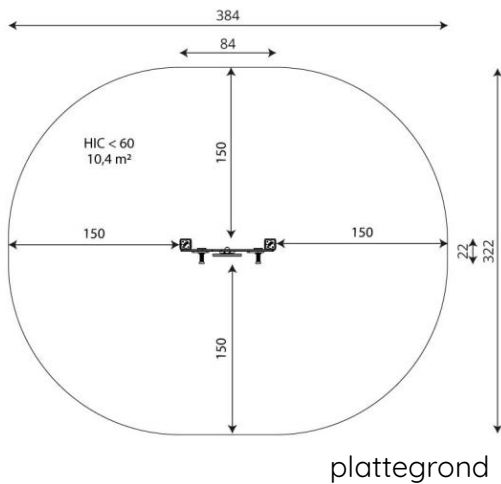

Productblad

Solo 1473

SL1473

Productomschrijving

Glij van de heuvel af op de taludglijbaan. De glijbaan is uitgevoerd met een oersterk RVS glijgedeelte en kan in verschillende kleurcombinaties en afmetingen geleverd worden.

Opties

Solo 1473

SL1473

Toestelspecificaties

Afmetingen toestel	0,9 x 0,2 m
Opvangzone	10,4 m ²
Totaal hoogte	1,3 m
Valhoogte	<0,6 m

zijaanzicht

Materialen

Constructie	Hout
Plaatmateriaal	Kunststof