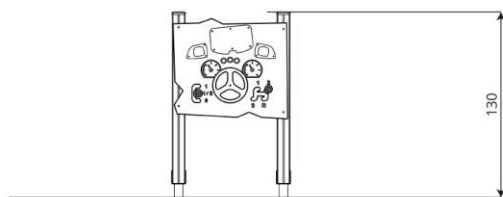

Opties

Solo 1473

SL1473

Toestelspecificaties

Afmetingen toestel	0,9 x 0,2 m
Opvangzone	10,4 m ²
Totaal hoogte	1,3 m
Valhoogte	<0,6 m

zijaanzicht

Materialen

Constructie	Hout
Plaatmateriaal	Kunststof