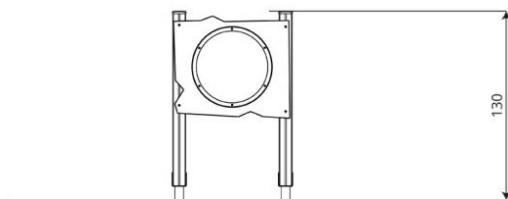

Opties

Solo 1474

SL1474

Toestelspecificaties

Afmetingen toestel	0,9 x 0,2 m
Opvangzone	10,4 m ²
Totaal hoogte	1,3 m
Valhoogte	<0,6 m

zijaanzicht

Materialen

Constructie	Hout
Plaatmateriaal	Kunststof