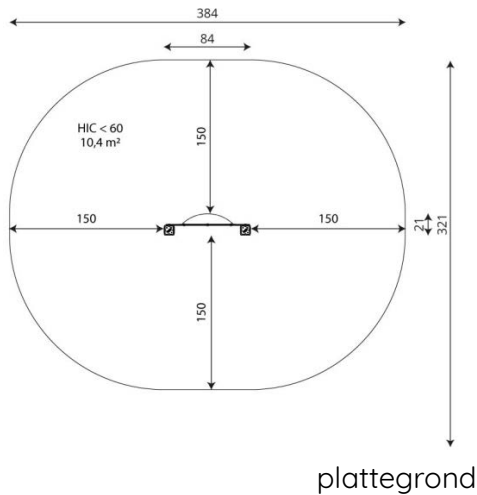

Productblad

Solo 1474

SL1474

Productomschrijving

Speelpanelen bieden extra speelwaarde aan een speelplek. Het kan ondersteunend aan een thema zijn of als verrijking aan speelwaarde op locatie. Ook zijn speelpanelen een ideale toevoeging bij het meer inclusief maken van speelruimte.

Opties

Solo 1474

SL1474

Toestelspecificaties

Afmetingen toestel	0,9 x 0,2 m
Opvangzone	10,4 m ²
Totaal hoogte	1,3 m
Valhoogte	<0,6 m

zijaanzicht

Materialen

Constructie	Hout
Plaatmateriaal	Kunststof