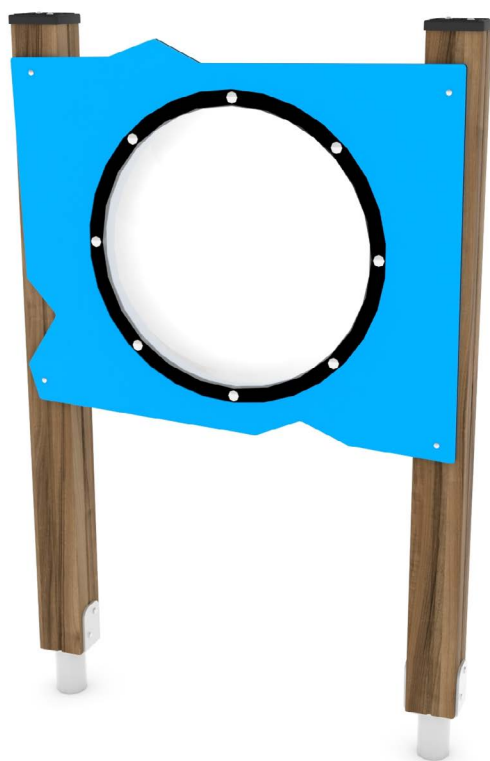

Productblad

Solo 1474

SL1474

Productomschrijving

Speelpanelen bieden extra speelwaarde aan een speelplek. Het kan ondersteunend aan een thema zijn of als verrijking aan speelwaarde op locatie. Ook zijn speelpanelen een ideale toevoeging bij het meer inclusief maken van speelruimte.

Opties

Solo 1474

SL1474

Toestelspecificaties

Afmetingen toestel	0,9 x 0,2 m
Opvangzone	10,4 m ²
Totaal hoogte	1,3 m
Valhoogte	<0,6 m

zijaanzicht

Materialen

Constructie	Hout
Plaatmateriaal	Kunststof

Let op: valdemping vereist