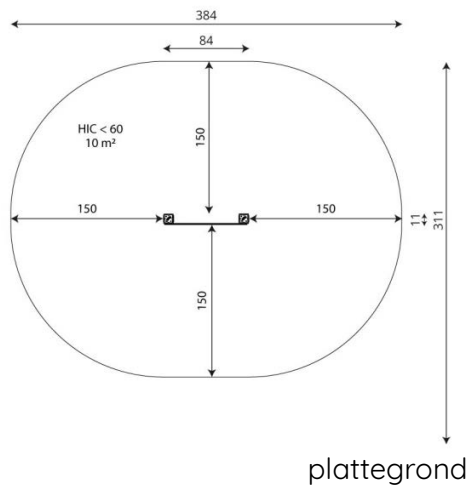

Productblad

Solo 1475

SL1475

Productomschrijving

Speelpanelen bieden extra speelwaarde aan een speelplek. Het kan ondersteunend aan een thema zijn of als verrijking aan speelwaarde op locatie. Ook zijn speelpanelen een ideale toevoeging bij het meer inclusief maken van speelruimte.

Opties

Solo 1475

SL1475

Toestelspecificaties

Afmetingen toestel	0,9 x 0,2 m
Opvangzone	10,0 m ²
Totaal hoogte	1,3 m
Valhoogte	<0,6 m

Materialen

Constructie	Staal
Plaatmateriaal	Kunststof

Let op: valdemping vereist