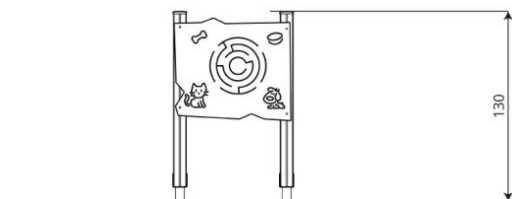

Opties

Solo 1475

SL1475

Toestelspecificaties

Afmetingen toestel	0,9 x 0,2 m
Opvangzone	10,0 m ²
Totaal hoogte	1,3 m
Valhoogte	<0,6 m

Materialen

Constructie	Staal
Plaatmateriaal	Kunststof

Let op: valdemping vereist