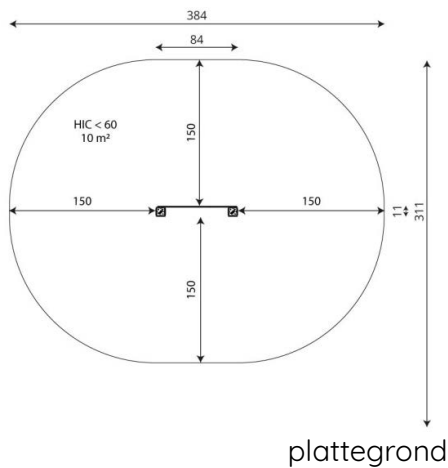

## Opties

Solo 1476

SL1476

### Toestelspecificaties

Afmetingen toestel	0,9 x 0,2 m
Opvangzone	10,0 m <sup>2</sup>
Totaal hoogte	1,3 m
Valhoogte	<0,6 m

zij aanzicht