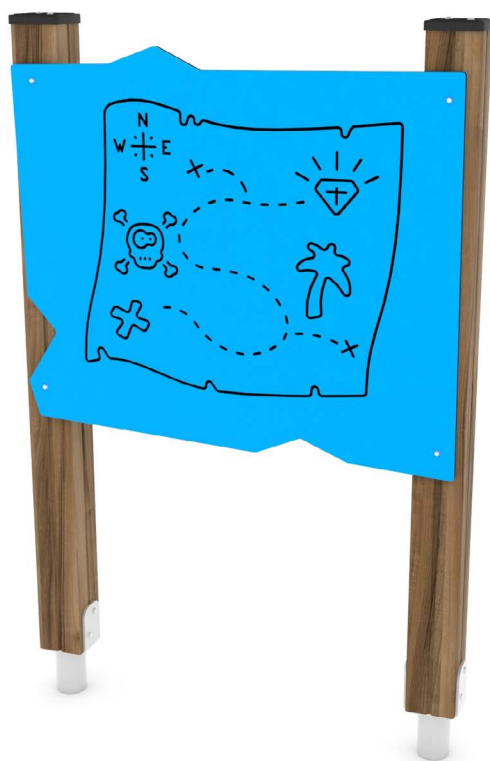

Productblad

Solo 1477

SL1477

Productomschrijving

Speelpanelen bieden extra speelwaarde aan een speelplek. Het kan ondersteunend aan een thema zijn of als verrijking aan speelwaarde op locatie. Ook zijn speelpanelen een ideale toevoeging bij het meer inclusief maken van speelruimte.

Opties

Solo 1477

SL1477

plattegrond

Toestelspecificaties

Afmetingen toestel	0,9 x 0,2 m
Opvangzone	10,0 m ²
Totaal hoogte	1,3 m
Valhoogte	<0,6 m

zijaanzicht

Materialen

Constructie	Staal
Plaatmateriaal	Kunststof

Let op: valdemping vereist