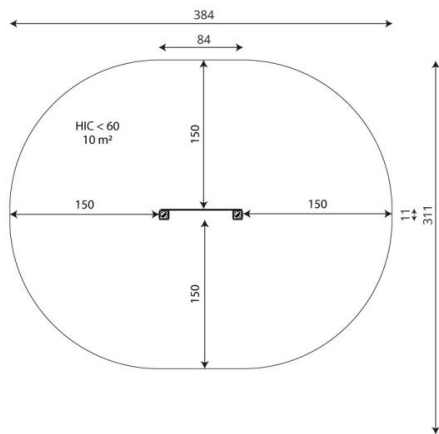

Opties

Solo 1477

SL1477

plattegrond

Toestelspecificaties

Afmetingen toestel	0,9 x 0,2 m
Opvangzone	10,0 m ²
Totaal hoogte	1,3 m
Valhoogte	<0,6 m

zijaanzicht

Materialen