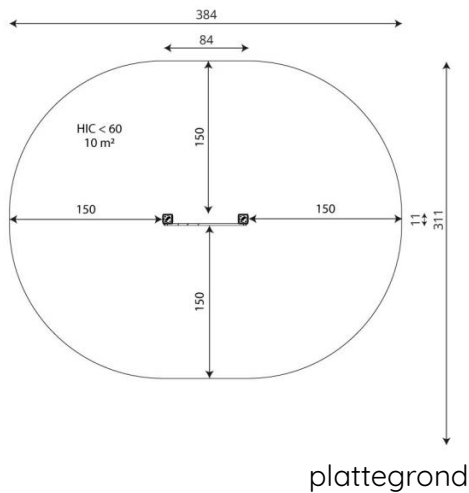

Productblad

Solo 1478

SL1478

Productomschrijving

Speelpanelen bieden extra speelwaarde aan een speelplek. Het kan ondersteunend aan een thema zijn of als verrijking aan speelwaarde op locatie. Ook zijn speelpanelen een ideale toevoeging bij het meer inclusief maken van speelruimte.

Opties

Solo 1478

SL1478

Toestelspecificaties

Afmetingen toestel	0,9 x 0,2 m
Opvangzone	10,0 m ²
Totaal hoogte	1,3 m
Valhoogte	<0,6 m

Materialen

Constructie	Staal
Plaatmateriaal	Kunststof

Let op: valdemping vereist