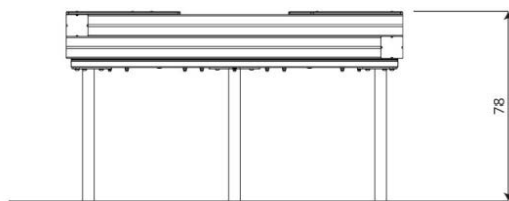

Opties

Solo 1482

SL1482

Toestelspecificaties

Afmetingen toestel	1,4 x 1,4 m
Opvangzone	17,3 m ²
Totaal hoogte	0,8 m
Valhoogte	<0,6 m

Materialen

Constructie	Staal
Plaatmateriaal	Kunststof

Let op: valdemping vereist