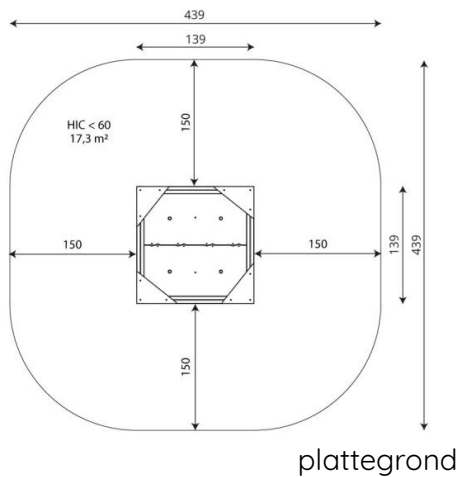

Productblad

Solo 1482

SL1482

Productomschrijving

Deze zandtafel staat hoog op zijn poten en is daarom ideaal om aan te staan. Zand kan gemakkelijk onder en om de bak worden opgeveegd en kleren blijven langer schoon.

Opties

Solo 1482

SL1482

Toestelspecificaties

Afmetingen toestel	1,4 x 1,4 m
Opvangzone	17,3 m ²
Totaal hoogte	0,8 m
Valhoogte	<0,6 m

Materialen

Constructie	Staal
Plaatmateriaal	Kunststof

Let op: valdemping vereist