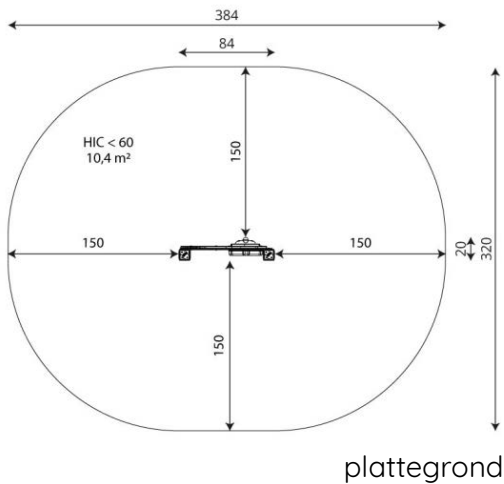

Productblad

Solo 1560

SL1560

Productomschrijving

Speelpanelen bieden extra speelwaarde aan een speelplek. Het kan ondersteunend aan een thema zijn of als verrijking aan speelwaarde op locatie. Ook zijn speelpanelen een ideale toevoeging bij het meer inclusief maken van speelruimte.

Opties

Solo 1760
SL1760

Toestelspecificaties

Afmetingen toestel	0,9 x 0,2 m
Opvangzone	10,4 m ²
Totaal hoogte	1,3 m
Valhoogte	<0,6 m

zij aanzicht

Materialen

Constructie	Staal
Plaatmateriaal	Kunststof

Let op: valdemping vereist