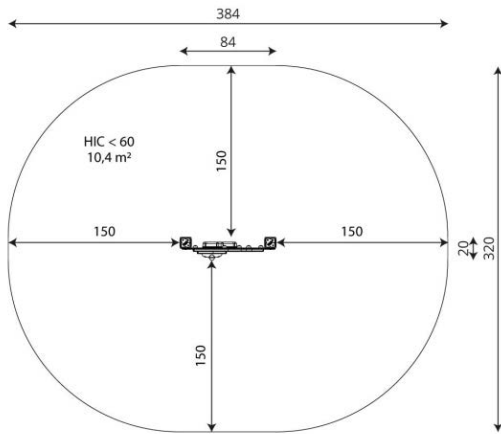

Opties

Solo 1474

SL1474

plattegrond

Toestelspecificaties

Afmetingen toestel	0,9 x 0,2 m
Opvangzone	10,4 m ²
Totaal hoogte	1,3 m
Valhoogte	<0,6 m

zijaanzicht

Materialen