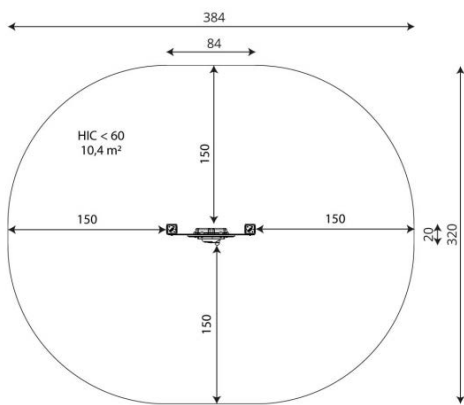

Opties

Solo 1562
SL1562

plattegrond

Toestelspecificaties

Afmetingen toestel	0,9 x 0,2 m
Opvangzone	10,4 m ²
Totaal hoogte	1,3 m
Valhoogte	<0,6 m

zijaanzicht

Materialen

Constructie	Staal
Plaatmateriaal	Kunststof