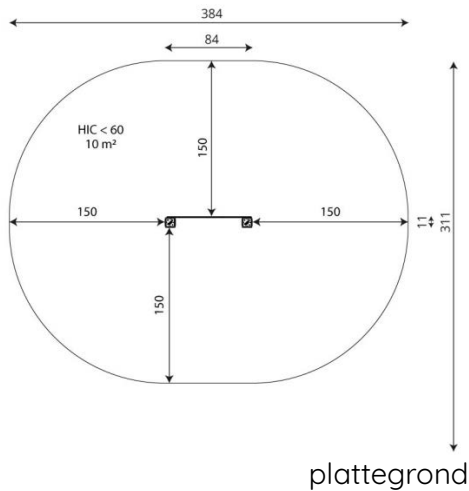

Productblad

Solo 1563

SL1563

Productomschrijving

Speelpanelen bieden extra speelwaarde aan een speelplek. Het kan ondersteunend aan een thema zijn of als verrijking aan speelwaarde op locatie. Ook zijn speelpanelen een ideale toevoeging bij het meer inclusief maken van speelruimte.

Opties

Solo 1564

SL1564

Toestelspecificaties

Afmetingen toestel	0,9 x 0,2 m
Opvangzone	10,0 m ²
Totaal hoogte	1,3 m
Valhoogte	<0,6 m

Materialen

Constructie	Hout
Plaatmateriaal	Kunststof

Let op: valdemping vereist