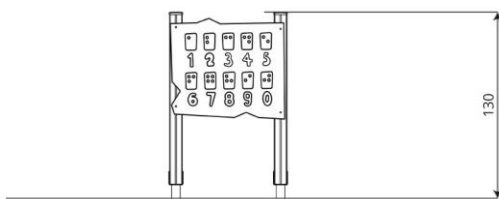

Opties

Solo 1564

SL1564

Toestelspecificaties

Afmetingen toestel	0,9 x 0,2 m
Opvangzone	10,0 m ²
Totaal hoogte	1,3 m
Valhoogte	<0,6 m

Materialen

Constructie	Hout
Plaatmateriaal	Kunststof

Let op: valdemping vereist