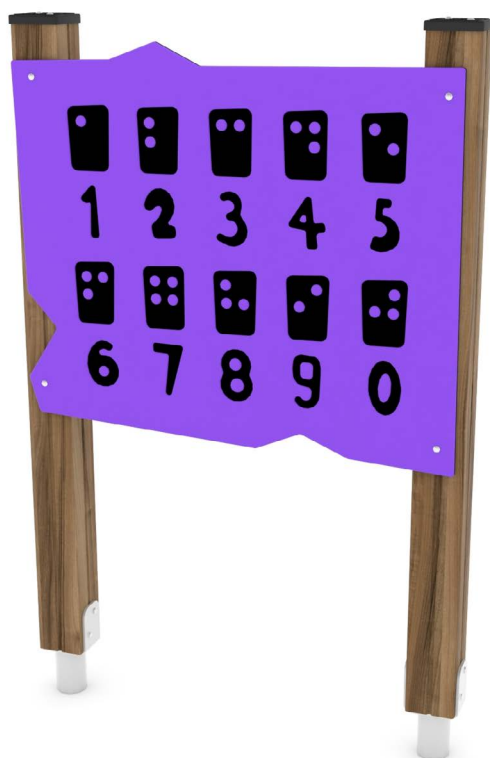

Productblad

Solo 1563

SL1563

Productomschrijving

Speelpanelen bieden extra speelwaarde aan een speelplek. Het kan ondersteunend aan een thema zijn of als verrijking aan speelwaarde op locatie. Ook zijn speelpanelen een ideale toevoeging bij het meer inclusief maken van speelruimte.

Opties

Solo 1564

SL1564

Toestelspecificaties

Afmetingen toestel	0,9 x 0,2 m
Opvangzone	10,0 m ²
Totaal hoogte	1,3 m
Valhoogte	<0,6 m

Materialen

Constructie	Hout
Plaatmateriaal	Kunststof

Let op: valdemping vereist