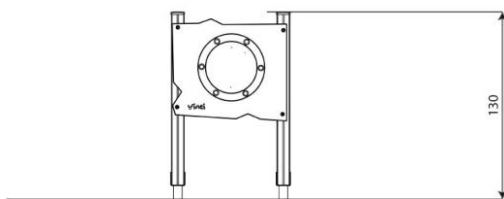

## Opties

Solo 1564  
SL1564

plattegrond

### Toestelspecificaties

Afmetingen toestel	0,9 x 0,2 m
Opvangzone	10,2 m <sup>2</sup>
Totaal hoogte	1,3 m
Valhoogte	<0,6 m

zijaanzicht