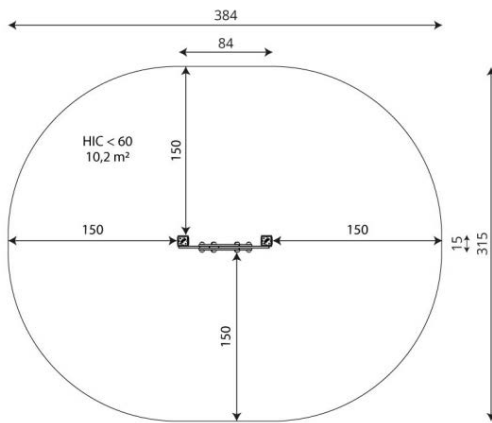

Solo 1564
SL1564

plattegrond

Toestelspecificaties

Afmetingen toestel	0,9 x 0,2 m
Opvangzone	10,2 m²
Totaal hoogte	1,3 m
Valhoogte	<0,6 m