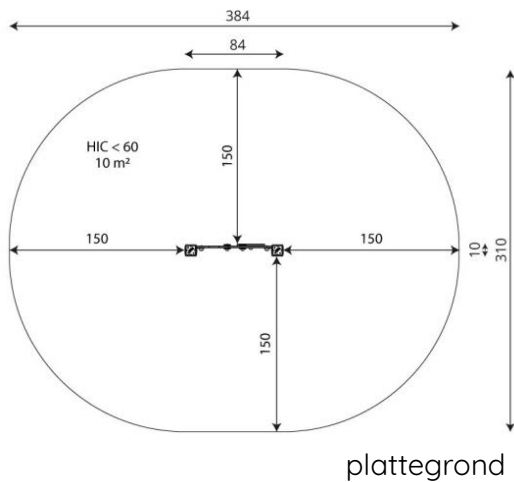

Productblad

Solo 1565

SL1565

Productomschrijving

Speelpanelen bieden extra speelwaarde aan een speelplek. Het kan ondersteunend aan een thema zijn of als verrijking aan speelwaarde op locatie. Ook zijn speelpanelen een ideale toevoeging bij het meer inclusief maken van speelruimte.

Opties

Solo 1720
SL1720

Toestelspecificaties

Afmetingen toestel	0,9 x 0,1 m
Opvangzone	10,0 m ²
Totaal hoogte	1,3 m
Valhoogte	<0,6 m

Materialen

Constructie	Staal
Plaatmateriaal	Kunststof

Let op: valdemping vereist