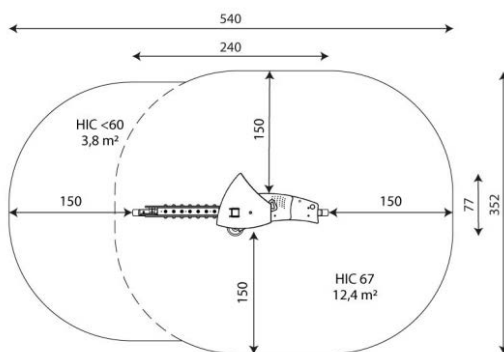

Opties

Solo 1720

SL1720

plattegrond

Toestelspecificaties

Afmetingen toestel	2,4 x 0,8 m
Opvangzone	16,2 m ²
Totaal hoogte	2,1 m
Valhoogte	0,7 m

zijaanzicht

Materialen