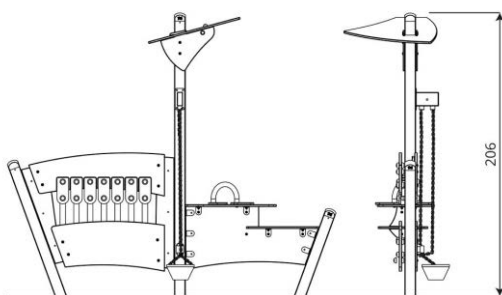

Opties

Solo 1720

SL1720

plattegrond

Toestelspecificaties

Afmetingen toestel	2,4 x 0,8 m
Opvangzone	16,2 m ²
Totaal hoogte	2,1 m
Valhoogte	0,7 m

zijaanzicht

Materialen