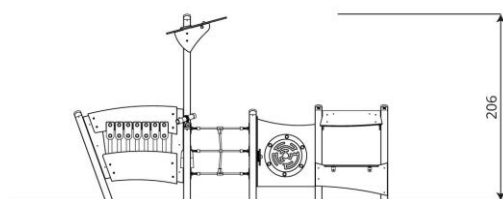

Opties

Solo 1721

SL1721

plattegrond

Toestelspecificaties

Afmetingen toestel	3,5 x 1,7 m
Opvangzone	21,6 m ²
Totaal hoogte	2,1 m
Valhoogte	<0,6 m

zij aanzicht

Materialen