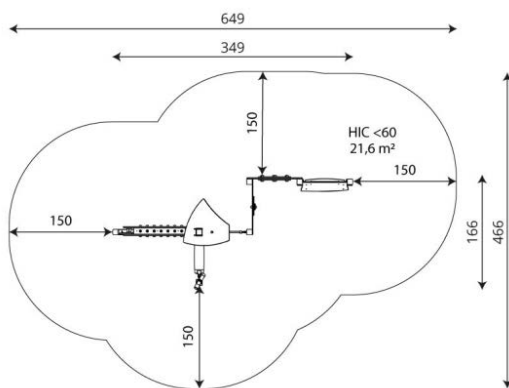

Productblad

Solo 1721

SL1721

Productomschrijving

Dit speelcircuit is ideaal voor de jongste jeugd en biedt tal van manipulatieve elementen. Heerlijk chillen op de kleine hangmat en de xylofoon zorgt voor een lichte muzikale noot.

Opties

Solo 1721

SL1721

plattegrond

Toestelspecificaties

Afmetingen toestel	3,5 x 1,7 m
Opvangzone	21,6 m ²
Totaal hoogte	2,1 m
Valhoogte	<0,6 m

zij aanzicht

Materialen