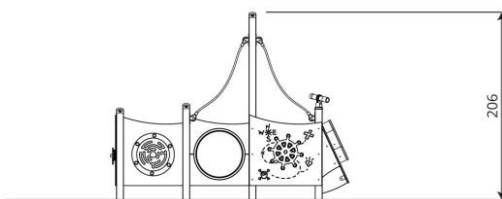

Productblad

Solo 1722

SL1722

Productomschrijving

Dit speelcircuit met 'mast' is ideaal voor de jongste jeugd en biedt tal van manipulatieve elementen. Kruip door de kruipbuis en maak muziek op de 'trommels'.

Opties

Solo 1562
SL1562

plattegrond

Toestelspecificaties

Afmetingen toestel	2,6 x 1,2 m
Opvangzone	20,2 m ²
Totaal hoogte	2,1 m
Valhoogte	<0,6 m

zij aanzicht

Materialen

Constructie	Staal
Plaatmateriaal	Kunststof