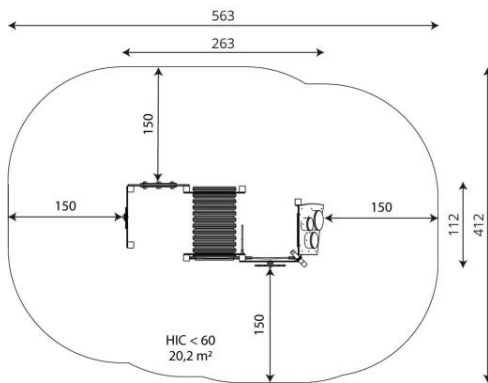

Productblad

Solo 1722

SL1722

Productomschrijving

Dit speelcircuit met 'mast' is ideaal voor de jongste jeugd en biedt tal van manipulatieve elementen. Kruip door de kruipbuis en maak muziek op de 'trommels'.

Opties

Solo 1562
SL1562

plattegrond

Toestelspecificaties

Afmetingen toestel	2,6 x 1,2 m
Opvangzone	20,2 m ²
Totaal hoogte	2,1 m
Valhoogte	<0,6 m

zij aanzicht

Materialen

Constructie	Staal
Plaatmateriaal	Kunststof