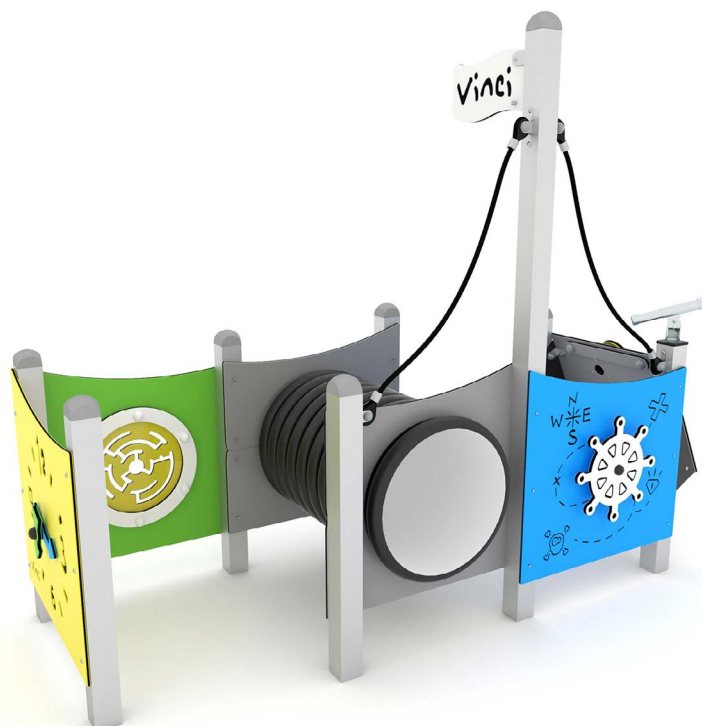

Productblad

Solo 1722

SL1722

Productomschrijving

Dit speelcircuit met 'mast' is ideaal voor de jongste jeugd en biedt tal van manipulatieve elementen. Kruip door de kruipbuis en maak muziek op de 'trommels'.

Opties

Solo 1562
SL1562

plattegrond

Toestelspecificaties

Afmetingen toestel	2,6 x 1,2 m
Opvangzone	20,2 m ²
Totaal hoogte	2,1 m
Valhoogte	<0,6 m

zij aanzicht

Materialen

Constructie	Staal
Plaatmateriaal	Kunststof

Let op: valdemping vereist