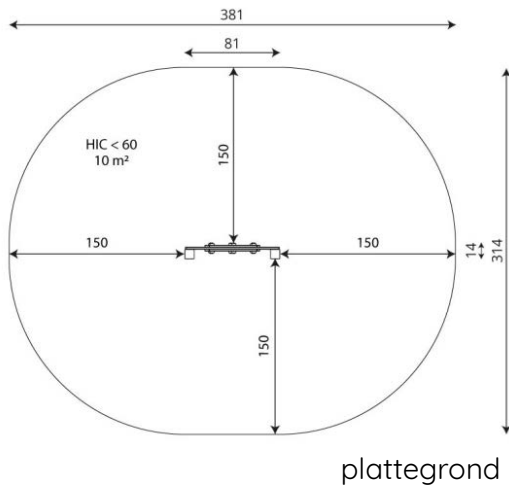

Productblad

Solo 1760

SL1760

Productomschrijving

Speelpanelen bieden extra speelwaarde aan een speelplek. Het kan ondersteunend aan een thema zijn of als verrijking aan speelwaarde op locatie. Ook zijn speelpanelen een ideale toevoeging bij het meer inclusief maken van speelruimte.

Opties

Solo 1760
SL1760

Toestelspecificaties

Afmetingen toestel	0,8 x 0,2 m
Opvangzone	10,0 m ²
Totaal hoogte	1,4 m
Valhoogte	<0,6 m

zijaanzicht

Materialen

Constructie	Staal
Plaatmateriaal	Kunststof

Let op: valdemping vereist