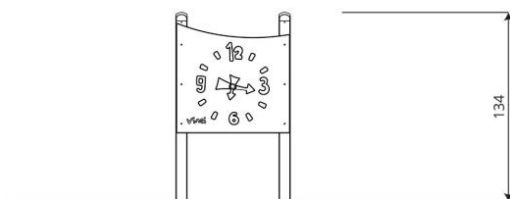

## Opties

Solo 1761  
SL1761

plattegrond

### Toestelspecificaties

Afmetingen toestel	0,8 x 0,2 m
Opvangzone	10,1 m <sup>2</sup>
Totaal hoogte	1,4 m
Valhoogte	<0,6 m

zijaanzicht