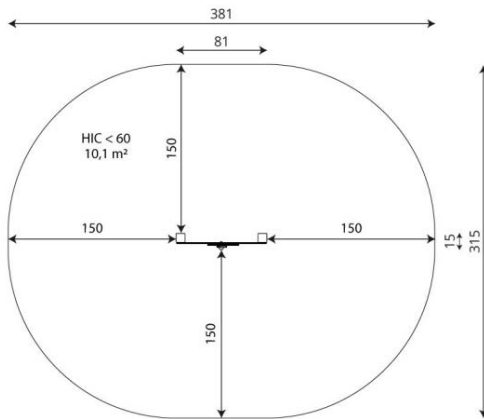

## Opties

Solo 1761  
SL1761

plattegrond

### Toestelspecificaties

Afmetingen toestel	0,8 x 0,2 m
Opvangzone	10,1 m <sup>2</sup>
Totaal hoogte	1,4 m
Valhoogte	<0,6 m

zijaanzicht