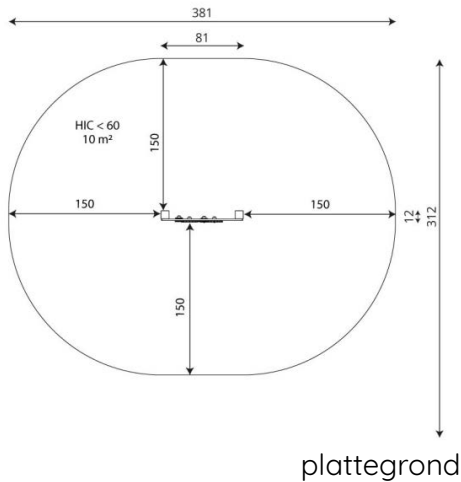

### Toestelspecificaties

Afmetingen toestel	0,8 x 0,2 m
Opvangzone	10,0 m <sup>2</sup>
Totaal hoogte	1,4 m
Valhoogte	<0,6 m

zijaanzicht