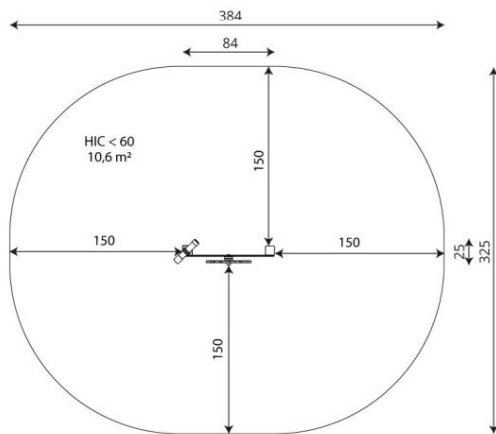

Solo 1763

SL1763

plattegrond

Toestelspecificaties

Afmetingen toestel	0,8 x 0,3 m
Opvangzone	10,6 m²
Totaal hoogte	1,5 m
Valhoogte	<0,6 m