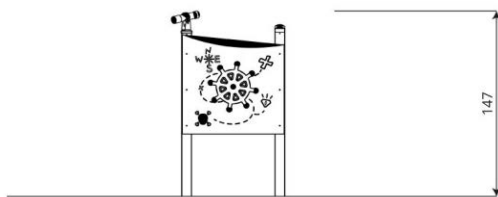

## Opties

Solo 1763

SL1763

plattegrond

### Toestelspecificaties

Afmetingen toestel	0,8 x 0,3 m
Opvangzone	10,6 m <sup>2</sup>
Totaal hoogte	1,5 m
Valhoogte	<0,6 m

zijaanzicht