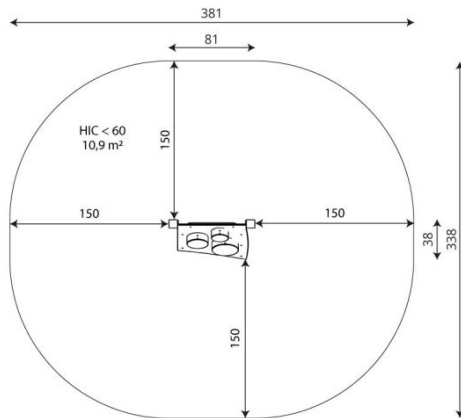

Solo 1770
SL1770

plattegrond

Toestelspecificaties

Afmetingen toestel	0,8 x 0,4 m
Opvangzone	10,9 m²
Totaal hoogte	1,4 m
Valhoogte	<0,6 m