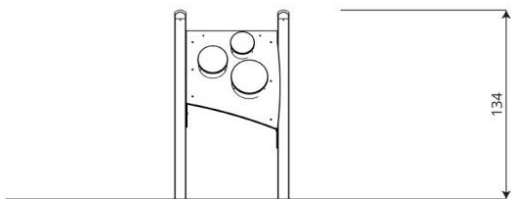

### Toestelspecificaties

Afmetingen toestel	0,8 x 0,4 m
Opvangzone	10,9 m <sup>2</sup>
Totaal hoogte	1,4 m
Valhoogte	<0,6 m

zijaanzicht