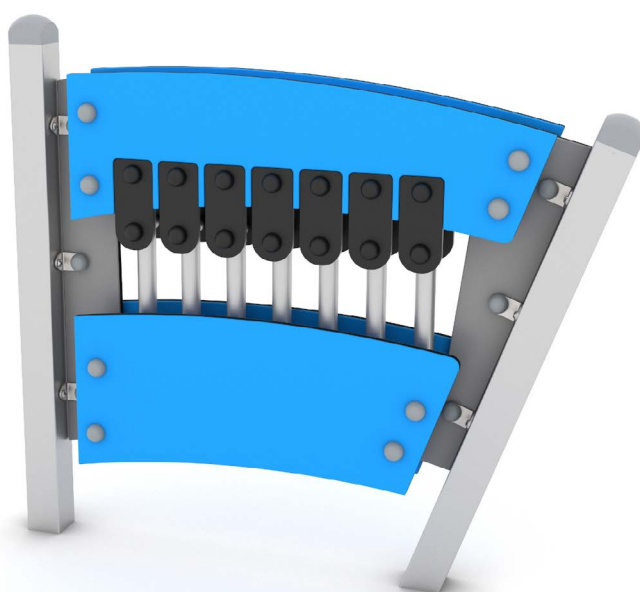

Productblad

Solo 1771

SL1771

Productomschrijving

Speelpanelen bieden extra speelwaarde aan een speelplek. Het kan ondersteunend aan een thema zijn of als verrijking aan speelwaarde op locatie. Ook zijn speelpanelen een ideale toevoeging bij het meer inclusief maken van speelruimte.

Opties

Solo 1771
SL1771

plattegrond

Toestelspecificaties

Afmetingen toestel	1,3 x 0,2 m
Opvangzone	11,7 m ²
Totaal hoogte	1,2 m
Valhoogte	<0,6 m

zij aanzicht

Materialen

Constructie	Staal
Plaatmateriaal	Kunststof

Let op: valdemping vereist