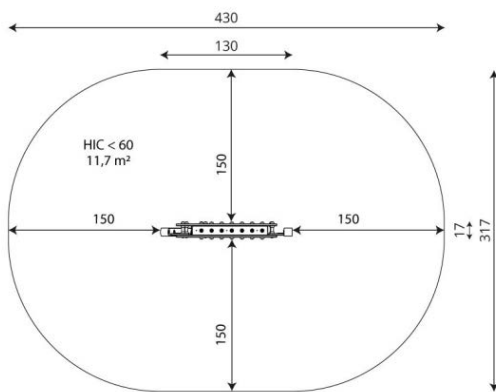

Opties

Solo 1771
SL1771

plattegrond

Toestelspecificaties

Afmetingen toestel	1,3 x 0,2 m
Opvangzone	11,7 m ²
Totaal hoogte	1,2 m
Valhoogte	<0,6 m

zij aanzicht

Materialen

Constructie	Staal
Plaatmateriaal	Kunststof