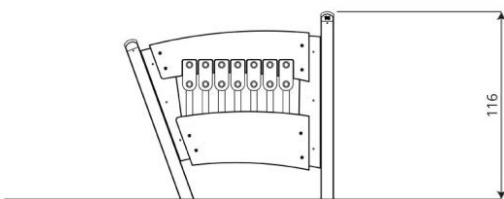

Opties

Solo 1771
SL1771

plattegrond

Toestelspecificaties

Afmetingen toestel	1,3 x 0,2 m
Opvangzone	11,7 m ²
Totaal hoogte	1,2 m
Valhoogte	<0,6 m

zij aanzicht

Materialen

Constructie	Staal
Plaatmateriaal	Kunststof