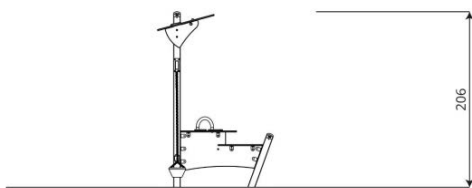

Productblad

Solo 1772 RVS

SL1772

Productomschrijving

Takel je zand omhoog en maak er taartjes van op de tafel.

Opties

Beschikbaar in kleur(en): Zwart, Multi-colour

Solo 1772
SL1772

Toestelspecificaties

Afmetingen toestel	1,4 x 0,8 m
Opvangzone	12,5 m ²
Totaal hoogte	2,1 m
Valhoogte	<0,6 m

Materialen

Constructie	Staal
Plaatmateriaal	Kunststof

Let op: valdemping vereist