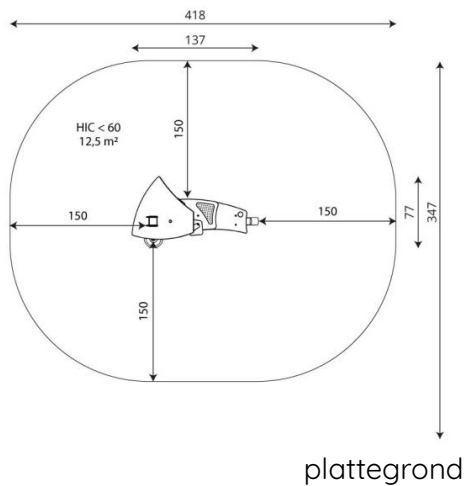

Productblad

Solo 1772 RVS

SL1772

Productomschrijving

Takel je zand omhoog en maak er taartjes van op de tafel.

Opties

Beschikbaar in kleur(en): Zwart, Multi-colour

Solo 1772
SL1772

Toestelspecificaties

Afmetingen toestel	1,4 x 0,8 m
Opvangzone	12,5 m ²
Totaal hoogte	2,1 m
Valhoogte	<0,6 m

Materialen

Constructie	Staal
Plaatmateriaal	Kunststof

Let op: valdemping vereist