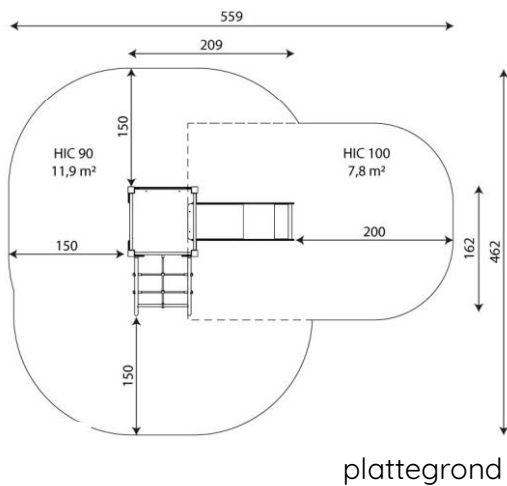

### Toestelspecificaties

Afmetingen toestel	2,1 x 1,6 m
Opvangzone	19,7 m <sup>2</sup>
Totaal hoogte	1,8 m
Valhoogte	0,9 m

zijaanzicht