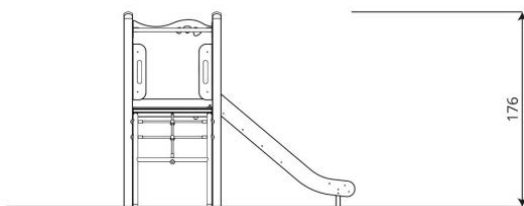

### Toestelspecificaties

Afmetingen toestel	2,1 x 1,6 m
Opvangzone	19,7 m <sup>2</sup>
Totaal hoogte	1,8 m
Valhoogte	0,9 m

zijaanzicht