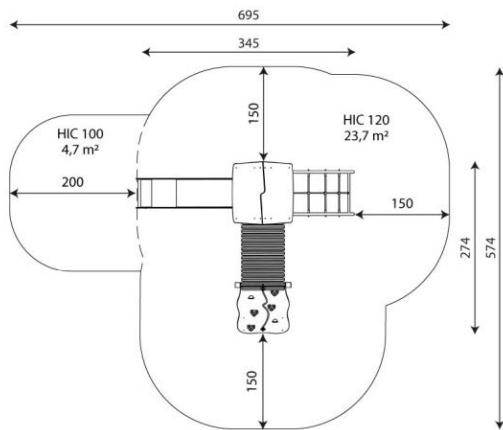

Productblad

Steel 0202

ST0202

Productomschrijving

De apparatuur uit deze serie kan perfect worden aangepast aan de behoeften van kinderen en de beschikbare ruimte. Rijen van torens verbonden door verschillende aantrekkelijke beweegbare elementen zorgen voor een geweldig oefenterrein

Opties

HPL antislip platform i.p.v. Max Compact plaat
Beschikbaar in kleur(en): Blauw, Groen, Houtlook, Rood

Steel 0202 ST0202

plattegrond

Toestelspecificaties

Afmetingen toestel	3,5 x 2,7 m
Opvangzone	28,4 m ²
Totaal hoogte	3,2 m
Valhoogte	1,2 m