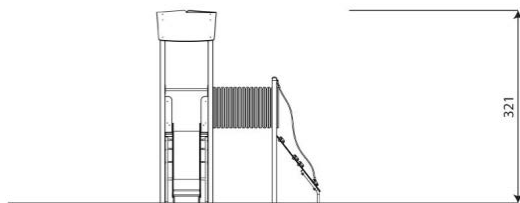

Opties

HPL antislip platform i.p.v. Max Compact plaat
Beschikbaar in kleur(en): Blauw, Groen, Houtlook, Rood

Steel 0202 ST0202

plattegrond

Toestelspecificaties

Afmetingen toestel	3,5 x 2,7 m
Opvangzone	28,4 m ²
Totaal hoogte	3,2 m
Valhoogte	1,2 m