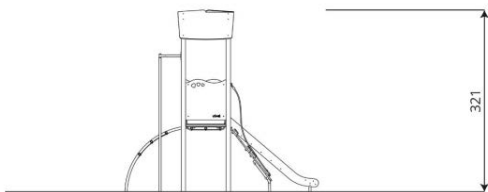

Opties

HPL antislip platform i.p.v. Max Compact plaat

Steel 0203
ST0203

Toestelspecificaties

Afmetingen toestel	3,5 x 3,6 m
Opvangzone	35,0 m ²
Totaal hoogte	3,2 m
Valhoogte	1,2 m

Materialen

Constructie	RVS
Plaatmateriaal	Kunststof

zijaanzicht

Let op: valdemping vereist