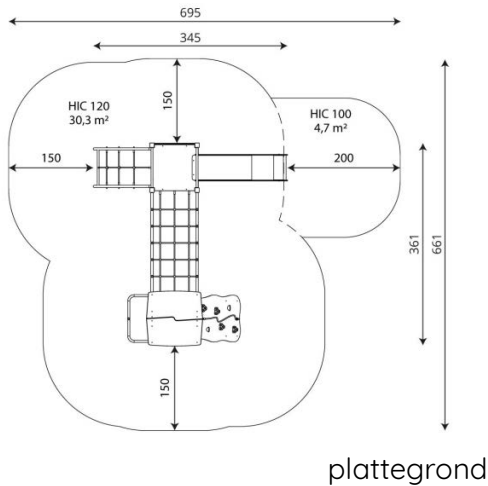

Productblad

Steel 0203

ST0203

Productomschrijving

De apparatuur uit deze serie kan perfect worden aangepast aan de behoeften van kinderen en de beschikbare ruimte. Rijen van torens verbonden door verschillende aantrekkelijke beweegbare elementen zorgen voor een geweldig oefenterrein

Opties

HPL antislip platform i.p.v. Max Compact plaat

Steel 0203
ST0203

Toestelspecificaties

Afmetingen toestel	3,5 x 3,6 m
Opvangzone	35,0 m ²
Totaal hoogte	3,2 m
Valhoogte	1,2 m

Materialen

Constructie	RVS
Plaatmateriaal	Kunststof

zijaanzicht

Let op: valdemping vereist