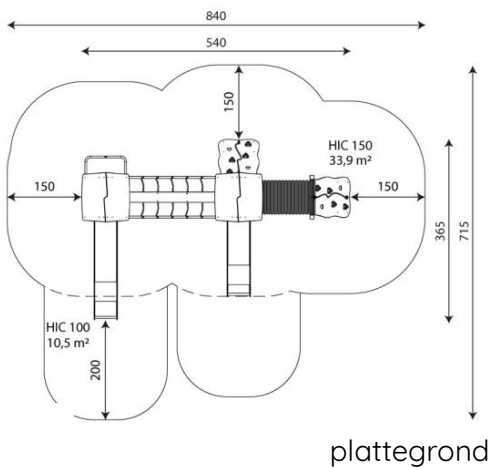

Productblad

Steel 0205

ST0205

Productomschrijving

De apparatuur uit deze serie kan perfect worden aangepast aan de behoeften van kinderen en de beschikbare ruimte. Rijen van torens verbonden door verschillende aantrekkelijke beweegbare elementen zorgen voor een geweldig oefenterrein

Opties

Beschikbaar in kleur(en): Blauw, Groen, Multicolour, Rood
HPL antislip platform i.p.v. Max Compact plaat

Steel 0205
ST0205

plattegrond

Toestelspecificaties

Afmetingen toestel	5,4 x 3,7 m
Opvangzone	44,4 m ²
Totaal hoogte	3,5 m
Valhoogte	1,5 m

zijaanzicht

Materialen

Constructie	RVS
Plaatmateriaal	Kunststof

Let op: valdemping vereist