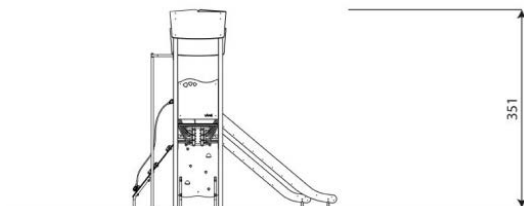

Opties

Beschikbaar in kleur(en): Blauw, Groen, Multicolour, Rood
HPL antislip platform i.p.v. Max Compact plaat

Steel 0205
ST0205

plattegrond

Toestelspecificaties

Afmetingen toestel	5,4 x 3,7 m
Opvangzone	44,4 m ²
Totaal hoogte	3,5 m
Valhoogte	1,5 m