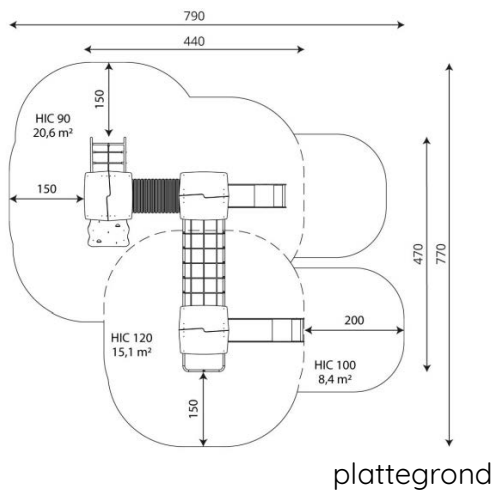

Productblad

Steel 0207

ST0207

Productomschrijving

De apparatuur uit deze serie kan perfect worden aangepast aan de behoeften van kinderen en de beschikbare ruimte. Rijen van torens verbonden door verschillende aantrekkelijke beweegbare elementen zorgen voor een geweldig oefenterrein

Opties

Beschikbaar in kleur(en): Blauw, Groen, Multicolour, Rood
HPL antislip platform i.p.v. Max Compact plaat

Steel 0207

ST0207

Toestelspecificaties

Afmetingen toestel	4,4 x 4,7 m
Opvangzone	44,1 m ²
Totaal hoogte	3,2 m
Valhoogte	1,2 m

zijaanzicht

Materialen

Constructie	RVS
Plaatmateriaal	Kunststof

Let op: valdemping vereist