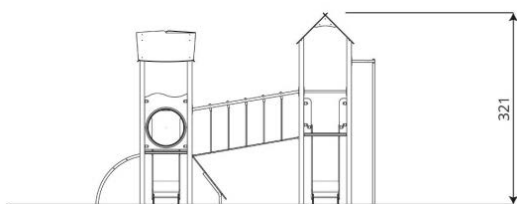

Opties

Beschikbaar in kleur(en): Blauw, Groen, Multicolour, Rood
HPL antislip platform i.p.v. Max Compact plaat

Steel 0207

ST0207

Toestelspecificaties

Afmetingen toestel	4,4 x 4,7 m
Opvangzone	44,1 m ²
Totaal hoogte	3,2 m
Valhoogte	1,2 m