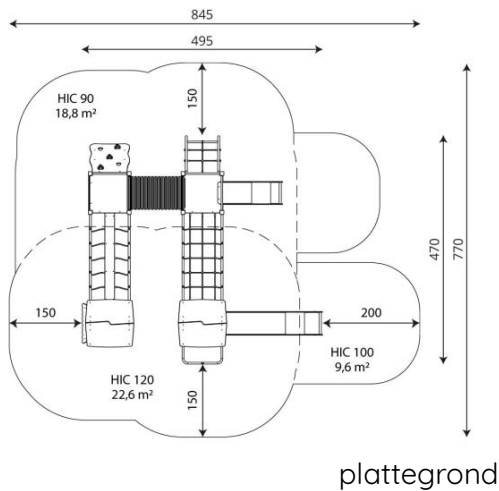

Productblad

Steel 0208

ST0208

Productomschrijving

De apparatuur uit deze serie kan perfect worden aangepast aan de behoeften van kinderen en de beschikbare ruimte. Rijen van torens verbonden door verschillende aantrekkelijke beweegbare elementen zorgen voor een geweldig oefenterrein

Opties

HPL antislip platform i.p.v. Max Compact plaat

Steel 0208

ST0208

Toestelspecificaties

Afmetingen toestel	5,0 x 4,7 m
Opvangzone	51,0 m ²
Totaal hoogte	3,5 m
Valhoogte	1,5 m

zij aanzicht

Materialen

Constructie	RVS
Plaatmateriaal	Kunststof

Let op: valdemping vereist