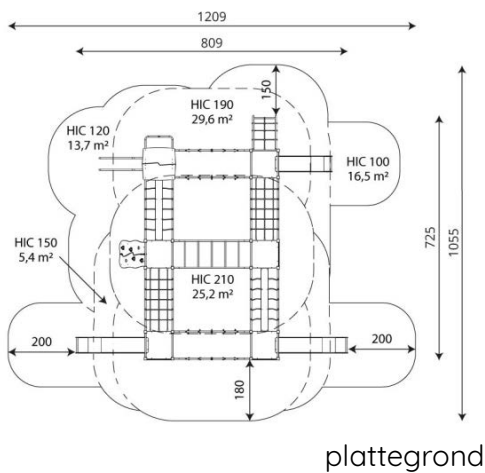

## Opties

HPL antislip platform i.p.v. Max Compact plaat

Steel 0214

ST0214

plattegrond

### Toestelspecificaties

Afmetingen toestel	8,1 x 7,3 m
Opvangzone	90,4 m <sup>2</sup>
Totaal hoogte	3,2 m
Valhoogte	3,2 m

zij aanzicht