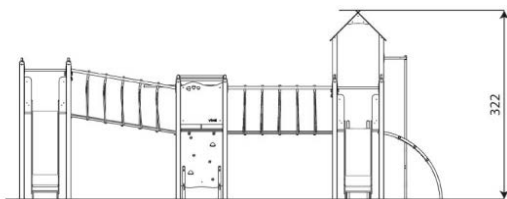

## Opties

HPL antislip platform i.p.v. Max Compact plaat

Steel 0214

ST0214

plattegrond

### Toestelspecificaties

Afmetingen toestel	8,1 x 7,3 m
Opvangzone	90,4 m <sup>2</sup>
Totaal hoogte	3,2 m
Valhoogte	3,2 m

zij aanzicht