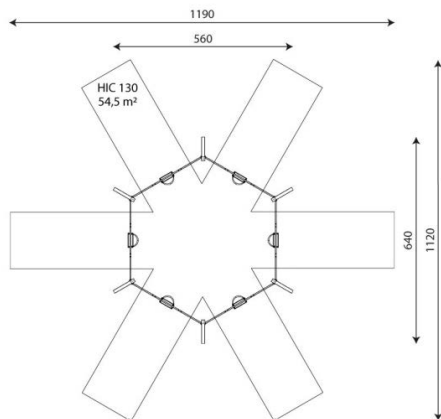

Productblad

Steel 0516

ST0516

Productomschrijving

Een zesvoudige schommel is een groot succes op een speeplek als de ruimte het toelaat. Samen met je vrienden, ouders of misschien wel met opa of oma.

Opties

Verkrijgbaar in de kleuren: groen, rood, blauw, geel, oranje, grijs, zwart, rood/grijs/bruin, groen/bruin, grijs/geel

Steel 1424
ST1424

plattegrond

Toestelspecificaties

Afmetingen toestel	5,6 x 6,4 m
Opvangzone	54,5 m ²
Totaal hoogte	2,4 m
Valhoogte	1,3 m

zijaanzicht

Materialen

Constructie	RVS
kettingen	RVS

Let op: valdemping vereist