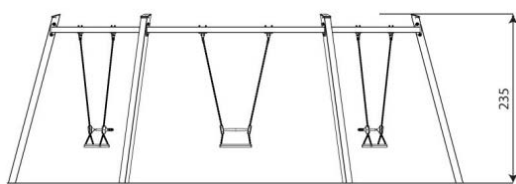

Productblad

Steel 0516

ST0516

Productomschrijving

Een zesvoudige schommel is een groot succes op een speeplek als de ruimte het toelaat. Samen met je vrienden, ouders of misschien wel met opa of oma.

Opties

Verkrijgbaar in de kleuren: groen, rood, blauw, geel, oranje, grijs, zwart, rood/grijs/bruin, groen/bruin, grijs/geel

Steel 1424
ST1424

plattegrond

Toestelspecificaties

Afmetingen toestel	5,6 x 6,4 m
Opvangzone	54,5 m ²
Totaal hoogte	2,4 m
Valhoogte	1,3 m

zijaanzicht

Materialen

Constructie	RVS
kettingen	RVS

Let op: valdemping vereist