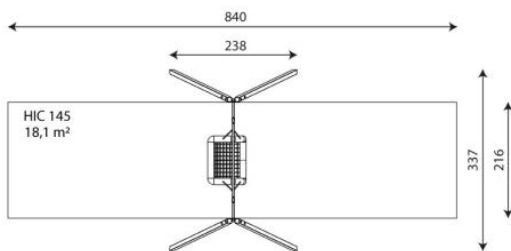

Productblad

Steel 0517

ST0517

Productomschrijving

De Relaxschommel is voor een breed publiek en ook beter te gebruiken voor mindervaliden.

Opties

Verkrijgbaar in de kleuren: groen, rood, blauw, grijs, zwart, rood/grijs/bruin, groen/bruin, grijs/geel

Steel 0517
ST0517

plattegrond

Toestelspecificaties

Afmetingen toestel	2,4 x 3,4 m
Opvangzone	18,1 m ²
Totaal hoogte	3,0 m
Valhoogte	1,5 m

zijaanzicht

Materialen

Constructie	RVS
kettingen	RVS

Let op: valdemping vereist