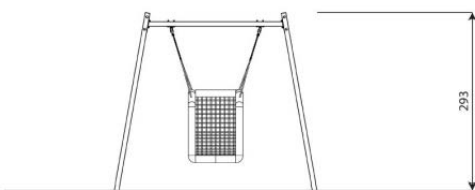

Productblad

Steel 0517

ST0517

Productomschrijving

De Relaxschommel is voor een breed publiek en ook beter te gebruiken voor mindervaliden.

Opties

Verkrijgbaar in de kleuren: groen, rood, blauw, grijs, zwart, rood/grijs/bruin, groen/bruin, grijs/geel

Steel 0517
ST0517

plattegrond

Toestelspecificaties

Afmetingen toestel	2,4 x 3,4 m
Opvangzone	18,1 m ²
Totaal hoogte	3,0 m
Valhoogte	1,5 m

zijaanzicht

Materialen

Constructie	RVS
kettingen	RVS

Let op: valdemping vereist