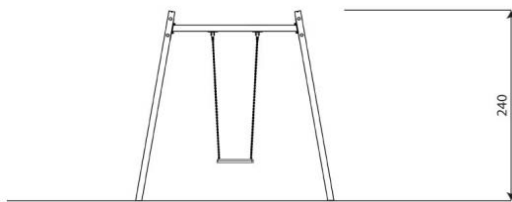

## Opties

Peuterzitje i.p.v. standaard schommelzitje

Beschikbaar in kleur(en): Antraciet, Beige, Donkerblauw, Geel, Grijs, Groen, Lichtblauw, Oranje, Rood, Zwart

Steel 0521  
ST0521

plattegrond

### Toestelspecificaties

Afmetingen toestel	2,0 x 2,5 m
Opvangzone	13,0 m <sup>2</sup>
Totaal hoogte	2,4 m
Valhoogte	1,3 m

zijaanzicht