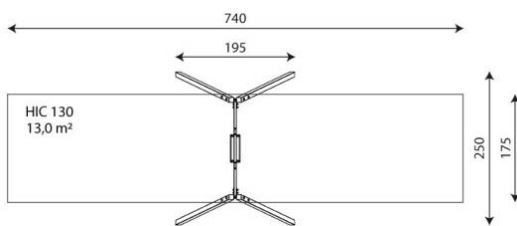

## Opties

Peuterzitje i.p.v. standaard schommelzitje

Beschikbaar in kleur(en): Antraciet, Beige, Donkerblauw, Geel, Grijs, Groen, Lichtblauw, Oranje, Rood, Zwart

Steel 0521  
ST0521

plattegrond

### Toestelspecificaties

Afmetingen toestel	2,0 x 2,5 m
Opvangzone	13,0 m <sup>2</sup>
Totaal hoogte	2,4 m
Valhoogte	1,3 m

zijaanzicht