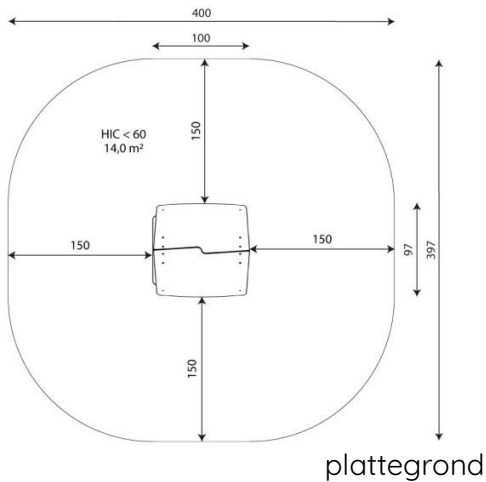

Productblad

Steel 0814

ST0814

Productomschrijving

De STEEL+ serie biedt heel veel speelwaarde voor kinderen van alle leeftijden. Steel+ heeft een zeer fraai en onderscheidend design en is gemaakt van top kwaliteit materialen. Door toevoeging van verschillende manipulatieve elementen raak je nooit uitgespeeld.

Opties

Beschikbaar in kleur(en): Blauw, Groen, Multicolour, Rood

Steel 0814
ST0814

Toestelspecificaties

Afmetingen toestel	1,0 x 1,0 m
Opvangzone	14,0 m ²
Totaal hoogte	1,7 m
Valhoogte	<0,6 m

Materialen

Constructie	RVS
Plaatmateriaal	Kunststof

zijaanzicht

Let op: valdemping vereist