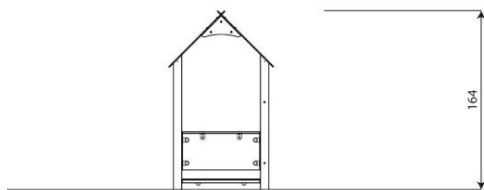

Opties

Beschikbaar in kleur(en): Blauw, Groen, Multicolour, Rood

Steel 0814
ST0814

Toestelspecificaties

Afmetingen toestel	1,0 x 1,0 m
Opvangzone	14,0 m ²
Totaal hoogte	1,7 m
Valhoogte	<0,6 m

Materialen

Constructie	RVS
Plaatmateriaal	Kunststof

zijaanzicht

Let op: valdemping vereist