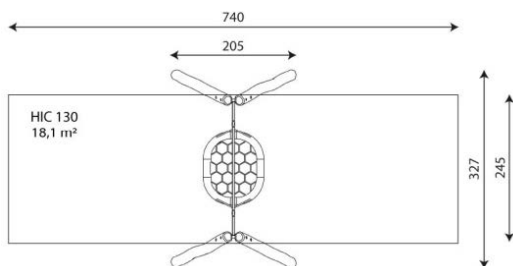

Productblad

Steel 1422

ST1422

Productomschrijving

Strak vormgegeven dubbele schommel waarbij optioneel voor andere zitjes gekozen kan worden.

Opties

Peuterzitje i.p.v. standaard schommelzitje
Verkrijgbaar in de kleuren: groen, rood, blauw, geel, oranje, grijs, zwart, rood/grijs/bruin, groen/bruin, grijs/geel en grijs

Steel 1422

ST1422

plattegrond

Toestelspecificaties

Afmetingen toestel	2,0 x 3,7 m
Opvangzone	21,5 m ²
Totaal hoogte	2,4 m
Valhoogte	1,3 m

zijaanzicht

Materialen

Constructie	RVS
kettingen	RVS