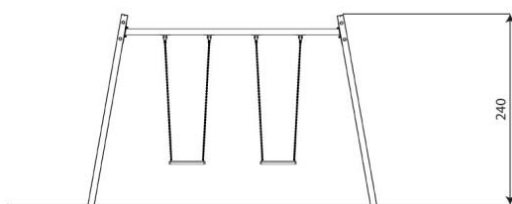

Productblad

Steel 1422

ST1422

Productomschrijving

Strak vormgegeven dubbele schommel waarbij optioneel voor andere zitjes gekozen kan worden.

Opties

Peuterzitje i.p.v. standaard schommelzitje
Verkrijgbaar in de kleuren: groen, rood, blauw, geel, oranje, grijs, zwart, rood/grijs/bruin, groen/bruin, grijs/geel en grijs

Steel 1422

ST1422

plattegrond

Toestelspecificaties

Afmetingen toestel	2,0 x 3,7 m
Opvangzone	21,5 m ²
Totaal hoogte	2,4 m
Valhoogte	1,3 m

zijaanzicht

Materialen

Constructie	RVS
kettingen	RVS