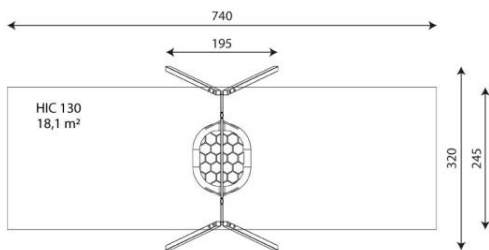

Productblad

Steel 1423

ST1423

Productomschrijving

Supersoloïde Vogelneestschommel met mand van 1.00 meter waarin je kunt zitten of staan.

Opties

Verkrijgbaar in de kleuren: Antraciet, Beige, Donkerblauw, Geel, Grijs, Groen, Lichtblauw, Oranje, Rood, Zwart

Steel 1423

ST1423

plattegrond

Toestelspecificaties

Afmetingen toestel	2,0 x 3,2 m
Opvangzone	18,1 m ²
Totaal hoogte	2,4 m
Valhoogte	1,3 m

zijaanzicht

Materialen

Constructie	RVS
kettingen	RVS