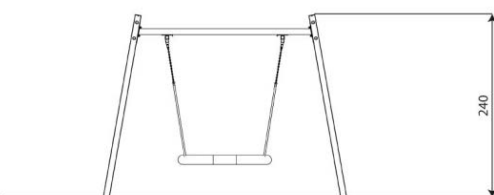

Productblad

Steel 1423

ST1423

Productomschrijving

Supersoloïde Vogelneestschommel met mand van 1.00 meter waarin je kunt zitten of staan.

Opties

Verkrijgbaar in de kleuren: Antraciet, Beige, Donkerblauw, Geel, Grijs, Groen, Lichtblauw, Oranje, Rood, Zwart

Steel 1423

ST1423

plattegrond

Toestelspecificaties

Afmetingen toestel	2,0 x 3,2 m
Opvangzone	18,1 m ²
Totaal hoogte	2,4 m
Valhoogte	1,3 m

zijaanzicht

Materialen

Constructie	RVS
kettingen	RVS