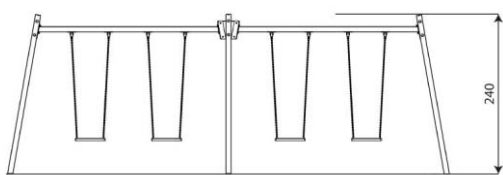

## Productomschrijving

Strak vormgegeven Viervoudige schommel waarbij optioneel voor andere zitjes gekozen kan worden.

## Opties

Verkrijgbaar in de kleuren: groen, rood, blauw, geel, oranje, grijs, zwart, rood/grijs/bruin, groen/bruin, grijs/geel en grijs

Steel 1424

ST1424

plattegrond

### Toestelspecificaties

Afmetingen toestel	2,0 x 6,7 m
Opvangzone	43,7 m <sup>2</sup>
Totaal hoogte	2,4 m
Valhoogte	1,3 m

zijaanzicht