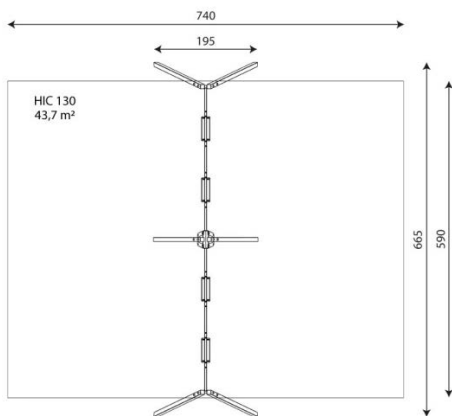

## Productomschrijving

Strak vormgegeven Viervoudige schommel waarbij optioneel voor andere zitjes gekozen kan worden.

## Opties

Verkrijgbaar in de kleuren: groen, rood, blauw, geel, oranje, grijs, zwart, rood/grijs/bruin, groen/bruin, grijs/geel en grijs

Steel 1424

ST1424

plattegrond

### Toestelspecificaties

Afmetingen toestel	2,0 x 6,7 m
Opvangzone	43,7 m <sup>2</sup>
Totaal hoogte	2,4 m
Valhoogte	1,3 m

zijaanzicht