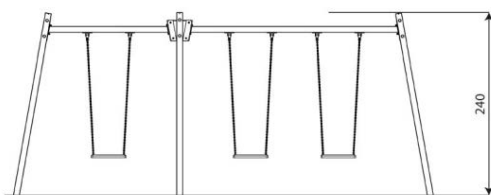

Productblad

Steel 1491

ST1491

Productomschrijving

Strak vormgegeven Drievoudige schommel waarbij optioneel voor andere zitjes gekozen kan worden.

Opties

Beschikbaar in kleur(en): Antraciet, Beige, Donkerblauw, Geel, Grijs, Groen, Lichtblauw, Oranje, Rood, Zwart

Steel 1491
ST1491

plattegrond

Toestelspecificaties

| | |
|--------------------|---------------------|
| Afmetingen toestel | 2,0 x 5,5 m |
| Opvangzone | 35,1 m ² |
| Totaal hoogte | 2,4 m |
| Valhoogte | 1,3 m |

zijaanzicht

Materialen

| | |
|-------------|--------|
| Constructie | Metaal |
| kettingen | RVS |

Let op: valdemping vereist