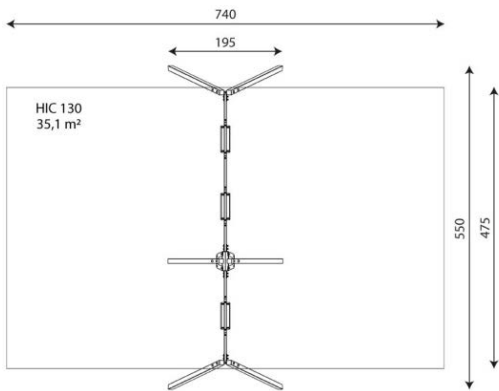

Productblad

Steel 1491

ST1491

Productomschrijving

Strak vormgegeven Drievoudige schommel waarbij optioneel voor andere zitjes gekozen kan worden.

Opties

Beschikbaar in kleur(en): Antraciet, Beige, Donkerblauw, Geel, Grijs, Groen, Lichtblauw, Oranje, Rood, Zwart

Steel 1491
ST1491

plattegrond

Toestelspecificaties

| | |
|--------------------|---------------------|
| Afmetingen toestel | 2,0 x 5,5 m |
| Opvangzone | 35,1 m ² |
| Totaal hoogte | 2,4 m |
| Valhoogte | 1,3 m |