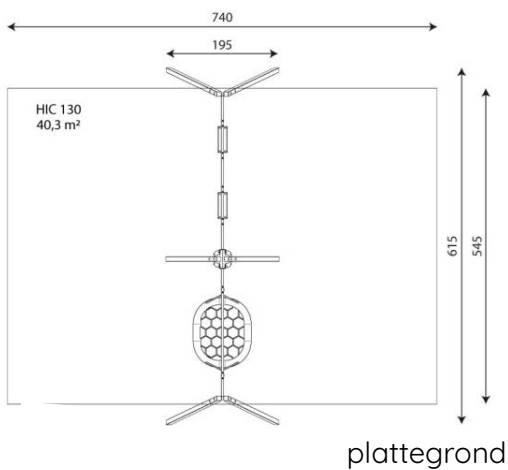

Productblad

Steel 1494

ST1494

Productomschrijving

Strak vormgegeven Schommelcombi met een vogelneestschommel en twee standaard zitjes waarbij optioneel voor andere zitjes gekozen kan worden.

Opties

Beschikbaar in kleur(en): Antraciet, Beige, Donkerblauw, Geel, Grijs, Groen, Lichtblauw, Oranje, Rood, Zwar

Steel 1494
ST1494

Toestelspecificaties

Afmetingen toestel	2,0 x 6,2 m
Opvangzone	40,3 m ²
Totaal hoogte	2,4 m
Valhoogte	1,3 m

Materialen

Constructie	Metaal
kettingen	RVS

Let op: valdemping vereist