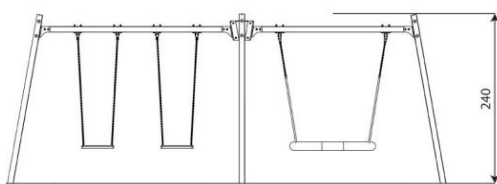

Productblad

Steel 1494

ST1494

Productomschrijving

Strak vormgegeven Schommelcombi met een vogelneestschommel en twee standaard zitjes waarbij optioneel voor andere zitjes gekozen kan worden.

Opties

Beschikbaar in kleur(en): Antraciet, Beige, Donkerblauw, Geel, Grijs, Groen, Lichtblauw, Oranje, Rood, Zwar

Steel 1494
ST1494

Toestelspecificaties

Afmetingen toestel	2,0 x 6,2 m
Opvangzone	40,3 m ²
Totaal hoogte	2,4 m
Valhoogte	1,3 m

Materialen

Constructie	Metaal
kettingen	RVS

Let op: valdemping vereist