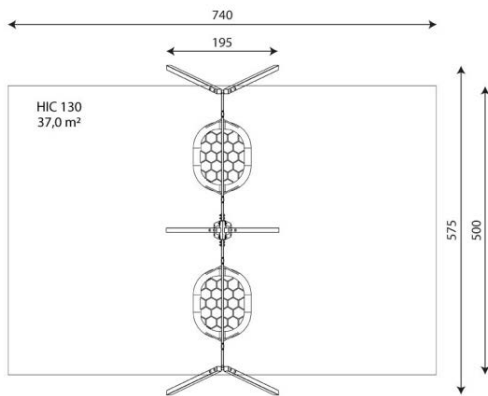

Productblad

Steel 1497

ST1497

Productomschrijving

Strak vormgegeven Schommelcombi met twee vogelnestschommels. Wie kan er het hoogst?

Opties

Beschikbaar in kleur(en): Blauw, Geel, Grijs, Groen, Multicolour, Oranje, Rood, RVS, Zwart

Steel 1420
ST1420

plattegrond

Toestelspecificaties

Afmetingen toestel	2,0 x 5,8 m
Opvangzone	37,0 m ²
Totaal hoogte	2,4 m
Valhoogte	1,3 m

zijaanzicht

Materialen

Constructie	Metaal
kettingen	RVS

Let op: valdemping vereist