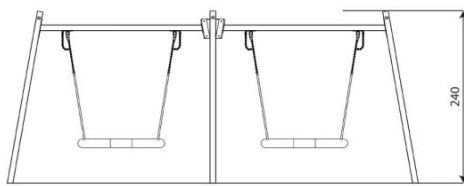

Productblad

Steel 1497

ST1497

Productomschrijving

Strak vormgegeven Schommelcombi met twee vogelnestschommels. Wie kan er het hoogst?

Opties

Beschikbaar in kleur(en): Blauw, Geel, Grijs, Groen, Multicolour, Oranje, Rood, RVS, Zwart

Steel 1420
ST1420

plattegrond

Toestelspecificaties

Afmetingen toestel	2,0 x 5,8 m
Opvangzone	37,0 m ²
Totaal hoogte	2,4 m
Valhoogte	1,3 m

zijaanzicht

Materialen

Constructie	Metaal
kettingen	RVS

Let op: valdemping vereist