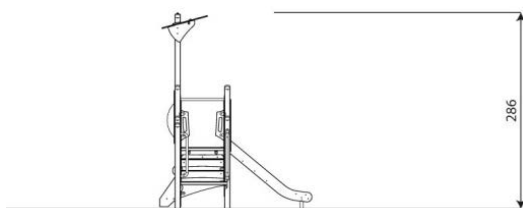

Opties

Beschikbaar in kleur(en): Blauw, Bruin, Groen, Multicolour, Rood

Steel 1701
ST1701

plattegrond

Toestelspecificaties

Afmetingen toestel	2,3 x 2,4 m
Opvangzone	22,2 m ²
Totaal hoogte	2,9 m
Valhoogte	0,9 m