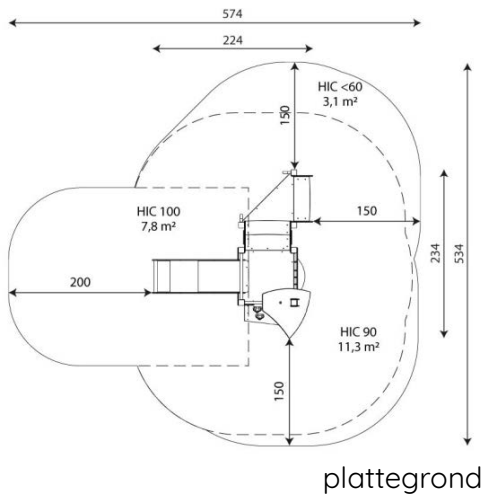

Opties

Beschikbaar in kleur(en): Blauw, Bruin, Groen, Multicolour, Rood

Steel 1701
ST1701

plattegrond

Toestelspecificaties

Afmetingen toestel	2,3 x 2,4 m
Opvangzone	22,2 m ²
Totaal hoogte	2,9 m
Valhoogte	0,9 m

zijaanzicht

Materialen

Constructie	RVS
Plaatmateriaal	Kunststof

Let op: valdemping vereist