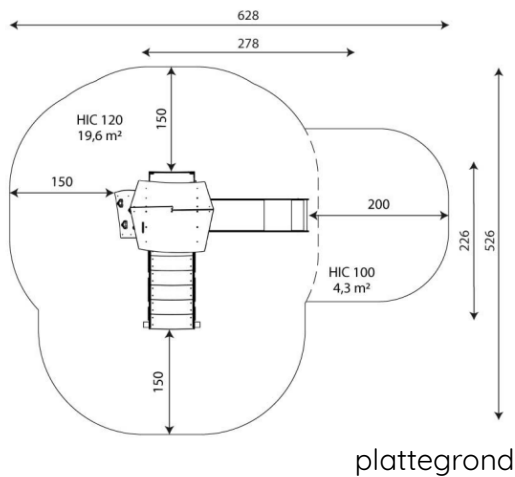

Productblad

Steel 1702 RVS

ST1702

Productomschrijving

De STEEL+ serie biedt heel veel speelwaarde voor kinderen van alle leeftijden. Steel+ heeft een zeer fraai en onderscheidend design en is gemaakt van top kwaliteit materialen. Door toevoeging van verschillende manipulatieve elementen raak je nooit uitgespeeld.

Opties

Beschikbaar in kleur(en): Blauw, Bruin, Groen, Multicolour, Rood

Steel 1702 RVS
ST1702

Toestelspecificaties

Afmetingen toestel	2,8 x 2,3 m
Opvangzone	23,9 m ²
Totaal hoogte	3,2 m
Valhoogte	1,2 m

Materialen