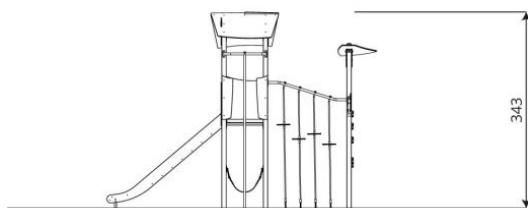

### Toestelspecificaties

Afmetingen toestel	4,8 x 2,2 m
Opvangzone	31,7 m <sup>2</sup>
Totaal hoogte	3,5 m
Valhoogte	2,0 m

zijaanzicht