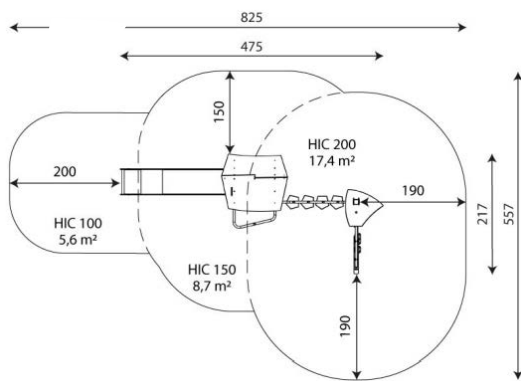

Steel 1703 ST1703

plattegrond

Toestelspecificaties

Afmetingen toestel	4,8 x 2,2 m
Opvangzone	31,7 m²
Totaal hoogte	3,5 m
Valhoogte	2,0 m