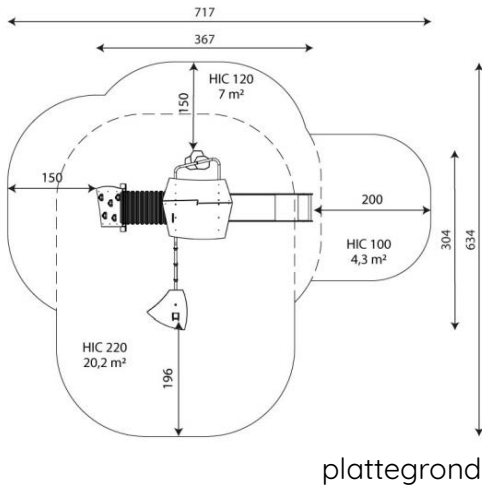

### Toestelspecificaties

Afmetingen toestel	3,7 x 3,1 m
Opvangzone	31,5 m <sup>2</sup>
Totaal hoogte	3,2 m
Valhoogte	2,2 m