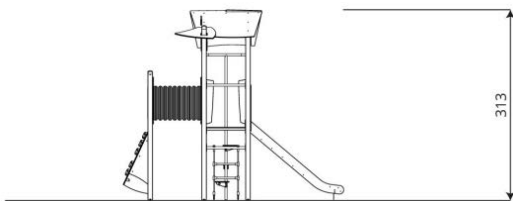

## Opties

Beschikbaar in kleur(en): Blauw, Bruin, Groen, Multicolour, Rood

Steel 1704  
ST1704

### Toestelspecificaties

Afmetingen toestel	3,7 x 3,1 m
Opvangzone	31,5 m <sup>2</sup>
Totaal hoogte	3,2 m
Valhoogte	2,2 m