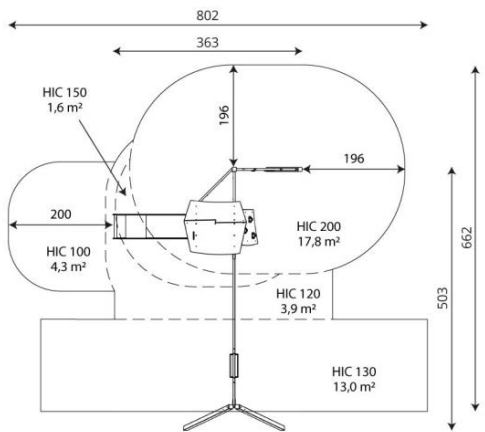

Opties

Beschikbaar in kleur(en): Blauw, Bruin, Groen, Multicolour, Rood

Steel 1705
ST1705

plattegrond

Toestelspecificaties

| | |
|--------------------|---------------------|
| Afmetingen toestel | 3,7 x 5,1 m |
| Opvangzone | 40,6 m ² |
| Totaal hoogte | 3,2 m |
| Valhoogte | 2,0 m |