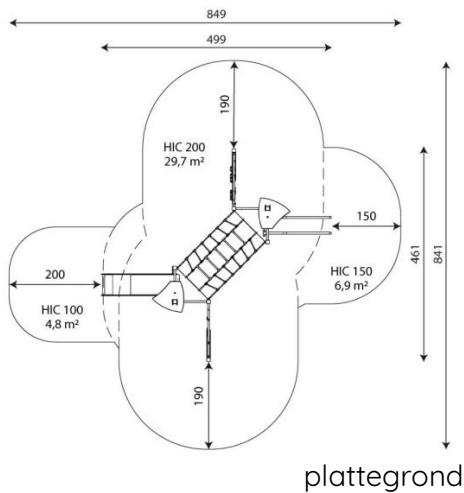

Productblad

Steel 1706

ST1706

Productomschrijving

De STEEL+ serie biedt heel veel speelwaarde voor alle leeftijden. Steel+ heeft een zeer fraai en onderscheidend design en is gemaakt van top kwaliteit materialen. Door toevoeging van verschillende manipulatieve elementen raak je nooit uitgespeeld.

Opties

Beschikbaar in kleur(en): Blauw, Bruin, Groen, Multicolour, Rood

Steel 1706
ST1706

Toestelspecificaties

Afmetingen toestel	5,0 x 4,6 m
Opvangzone	41,4 m ²
Totaal hoogte	3,2 m
Valhoogte	2,0 m

zijaanzicht