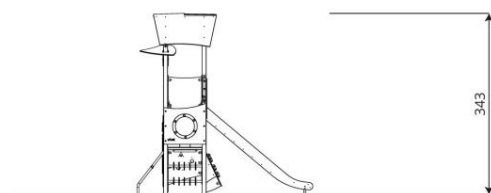

Opties

Beschikbaar in kleur(en): Blauw, Bruin, Groen, Multicolour, Rood

Steel 1707 RVS
ST1707

Toestelspecificaties

Afmetingen toestel	3,5 x 3,4 m
Opvangzone	31,2 m ²
Totaal hoogte	3,5 m
Valhoogte	1,5 m

zijaanzicht