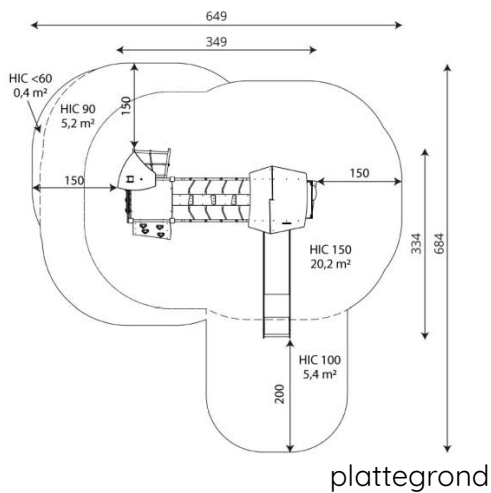

Productblad

Steel 1707 RVS

ST1707

Productomschrijving

De STEEL+ serie biedt heel veel speelwaarde voor kinderen van alle leeftijden. Steel+ heeft een zeer fraai en onderscheidend design en is gemaakt van top kwaliteit materialen. Door toevoeging van verschillende manipulatieve elementen raak je nooit uitgespeeld.

Opties

Beschikbaar in kleur(en): Blauw, Bruin, Groen, Multicolour, Rood

Steel 1707 RVS
ST1707

Toestelspecificaties

Afmetingen toestel	3,5 x 3,4 m
Opvangzone	31,2 m ²
Totaal hoogte	3,5 m
Valhoogte	1,5 m

zijaanzicht