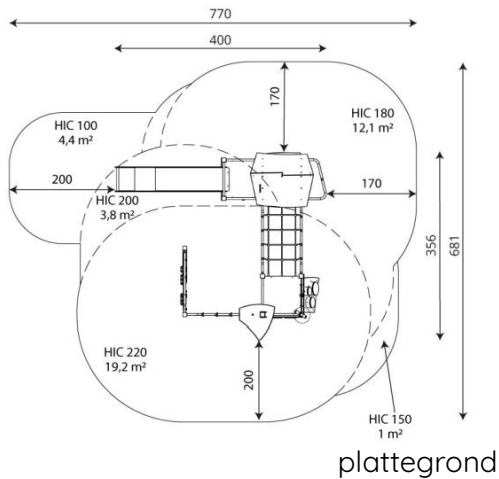

Productblad

Steel 1708 RVS

ST1708

Productomschrijving

De STEEL+ serie biedt heel veel speelwaarde voor kinderen van alle leeftijden. Steel+ heeft een zeer fraai en onderscheidend design en is gemaakt van top kwaliteit materialen. Door toevoeging van verschillende manipulatieve elementen raak je nooit uitgespeeld.

Opties

Beschikbaar in kleur(en): Blauw, Bruin, Groen, Multicolour, Rood

Steel 1708 RVS ST1708

Toestelspecificaties

Afmetingen toestel	4,0 x 3,7 m
Opvangzone	40,5 m ²
Totaal hoogte	3,8 m
Valhoogte	2,2 m

Materialen