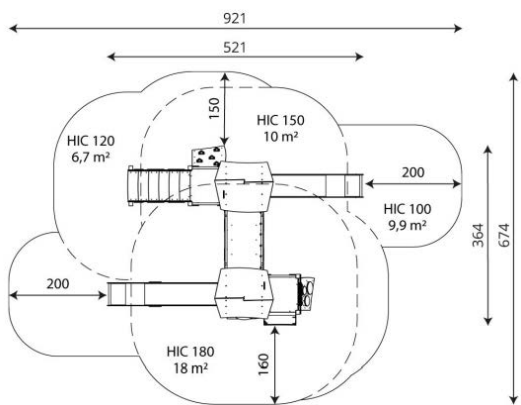

Steel 1709 RVS
ST1709

plattegrond

Toestelspecificaties

Afmetingen toestel	5,2 x 3,7 m
Opvangzone	44,6 m²
Totaal hoogte	3,7 m
Valhoogte	1,8 m