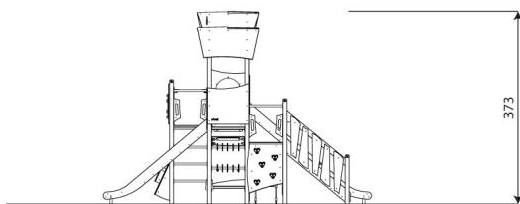

## Opties

Beschikbaar in kleur(en): Blauw, Groen, Houtlook, Rood

Steel 1709 RVS  
ST1709

plattegrond

### Toestelspecificaties

Afmetingen toestel	5,2 x 3,7 m
Opvangzone	44,6 m <sup>2</sup>
Totaal hoogte	3,7 m
Valhoogte	1,8 m

zij aanzicht